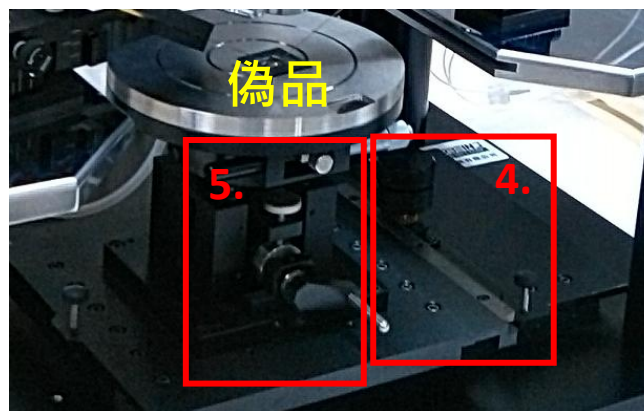

奕葉 EB-6 真品

偽品現象&示意如右圖

- 1, 顯微鏡調焦很難調, 有時還會往下掉。
- 2, 顯微鏡 XY 平移一鬆一緊, 有卡頓的情況。
- 3, 樣品台 XY 調節也是時緊時鬆, 精度沒辦法保證。

偽品示意圖說明

1. 偽品顯微鏡架橋兩邊有斜面
2. 偽品顯微鏡滑台旋鈕全黑且尺寸不同
3. 偽品英文版標籤下方多加註型號及中文奕葉字眼
4. 偽品樣品台滑台旋鈕尺寸不同
5. 偽品樣品台上下微調旋鈕無鎖住環