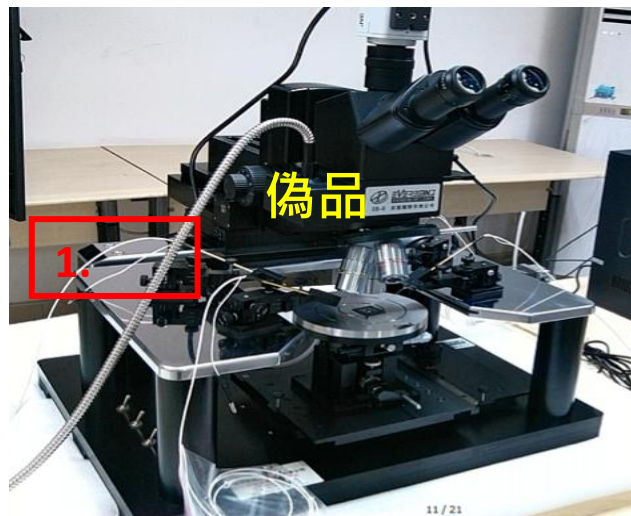

奕葉 EB-6 真品

偽品現象&示意如右圖

- 1, 顯微鏡調焦很難調, 有時還會往下掉。
- 2, 顯微鏡 XY 平移一鬆一緊, 有卡頓的情況。
- 3, 樣品台 XY 調節也是時緊時鬆, 精度沒辦法保證。

偽品示意圖說明

1. 偽品顯微鏡架橋兩邊有斜面
2. 偽品顯微鏡滑台旋鈕全黑且尺寸不同
3. 偽品英文版標籤下方多加註型號及中文奕葉字眼
4. 偽品樣品台滑台旋鈕尺寸不同
5. 偽品樣品台上下微調旋鈕無鎖住環